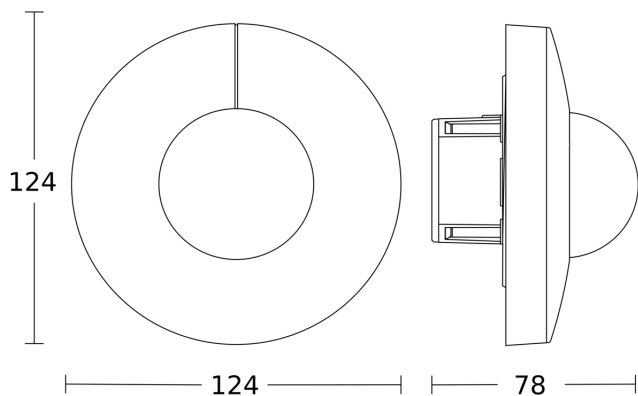

IS 345

V3 KNX - plafondbouw rond wit
EAN 4007841 079703
art.nr. 079703

Maten 1

Maten 2